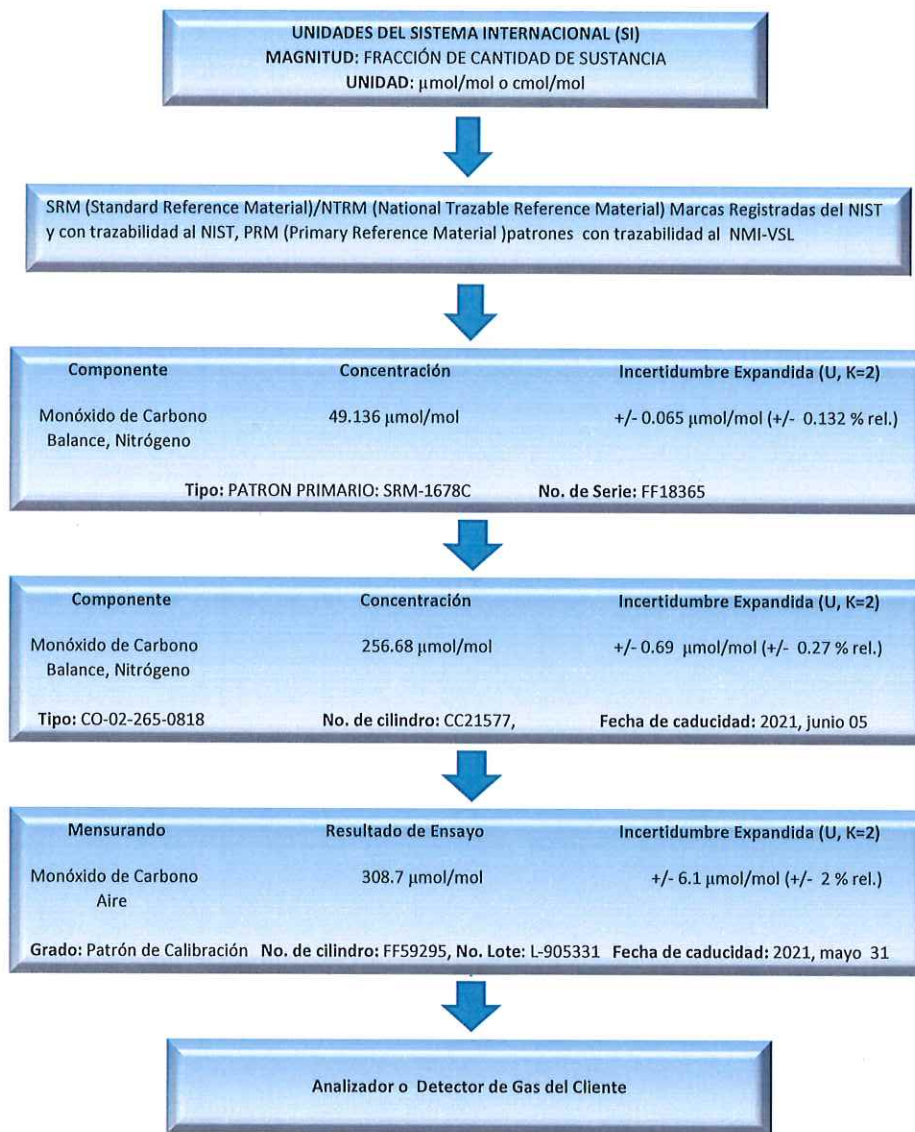

**Analizadores Específicos**  
**Carta de Trazabilidad Monóxido de Carbono**  
**Iden: CAL-GAS-04E**

Tec. José E. Hernández Mendoza  
 Realizó

Ing. Mario Guillermo García Reyes  
 Aprobó