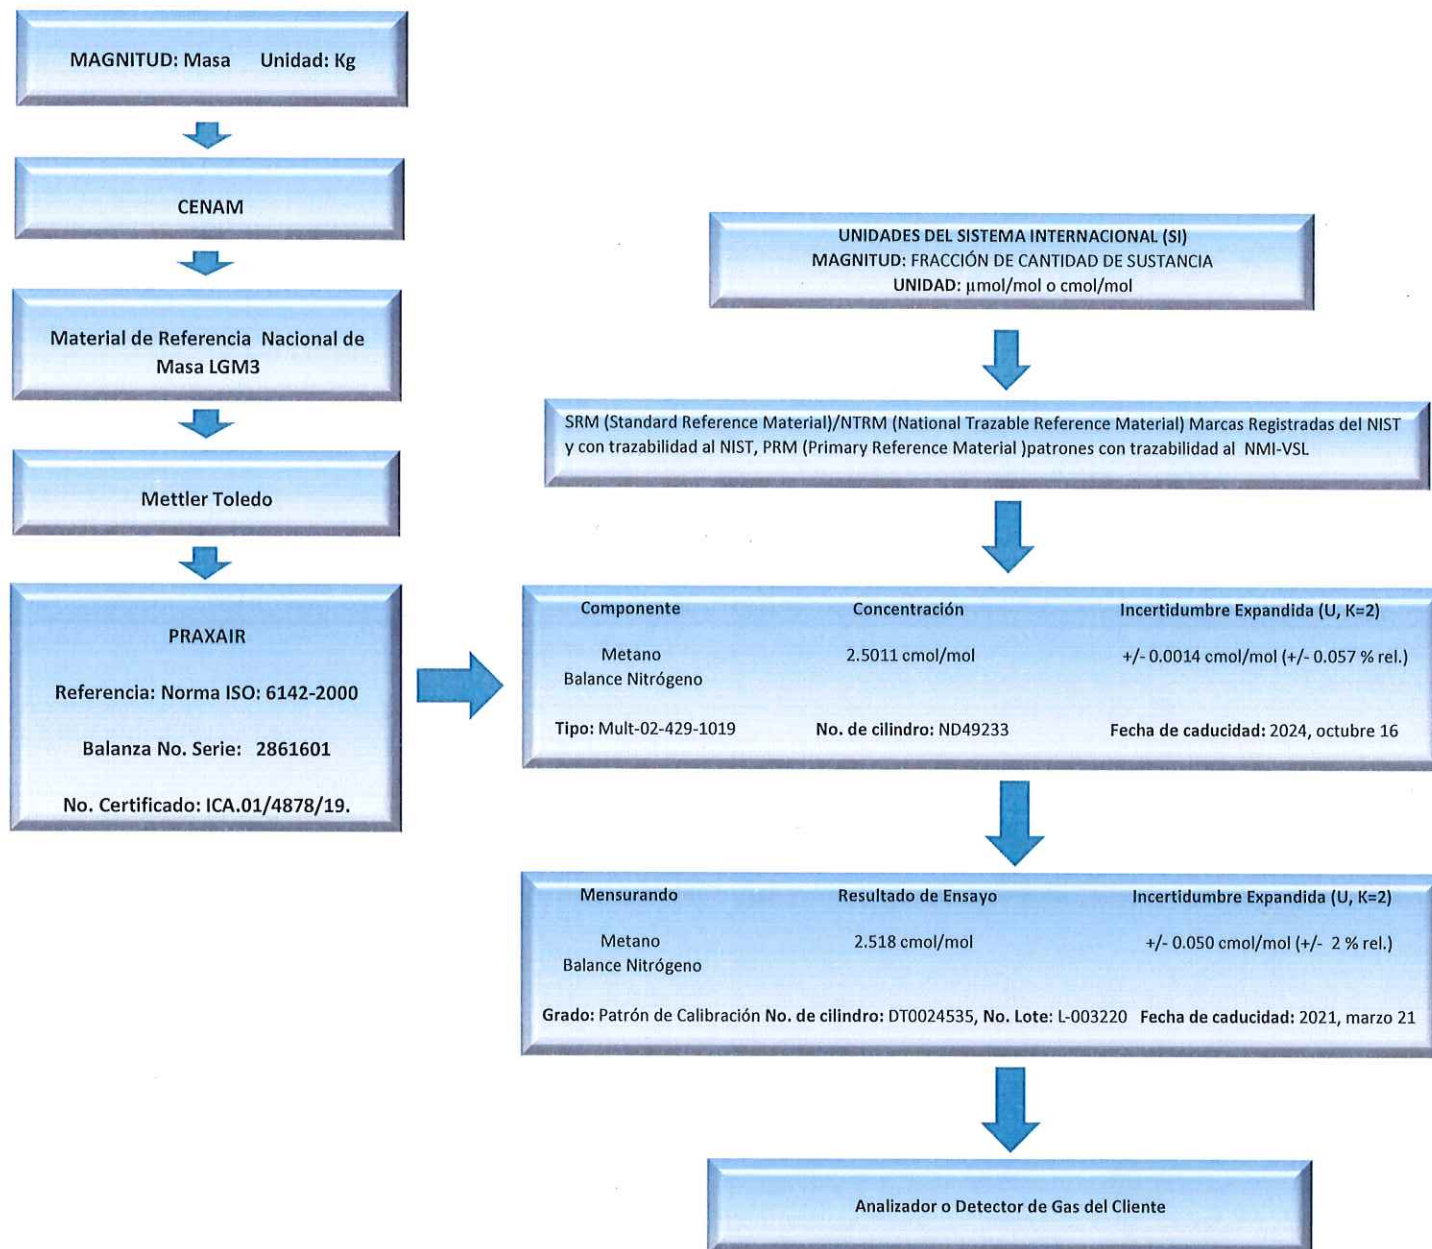

Analizadores Específicos
Carta de Trazabilidad Metano
Iden: CAL-GAS-08A

Tec. José E. Hernández Mendoza
Realizó

Ing. Mario Guillermo García Reyes
Aprobó