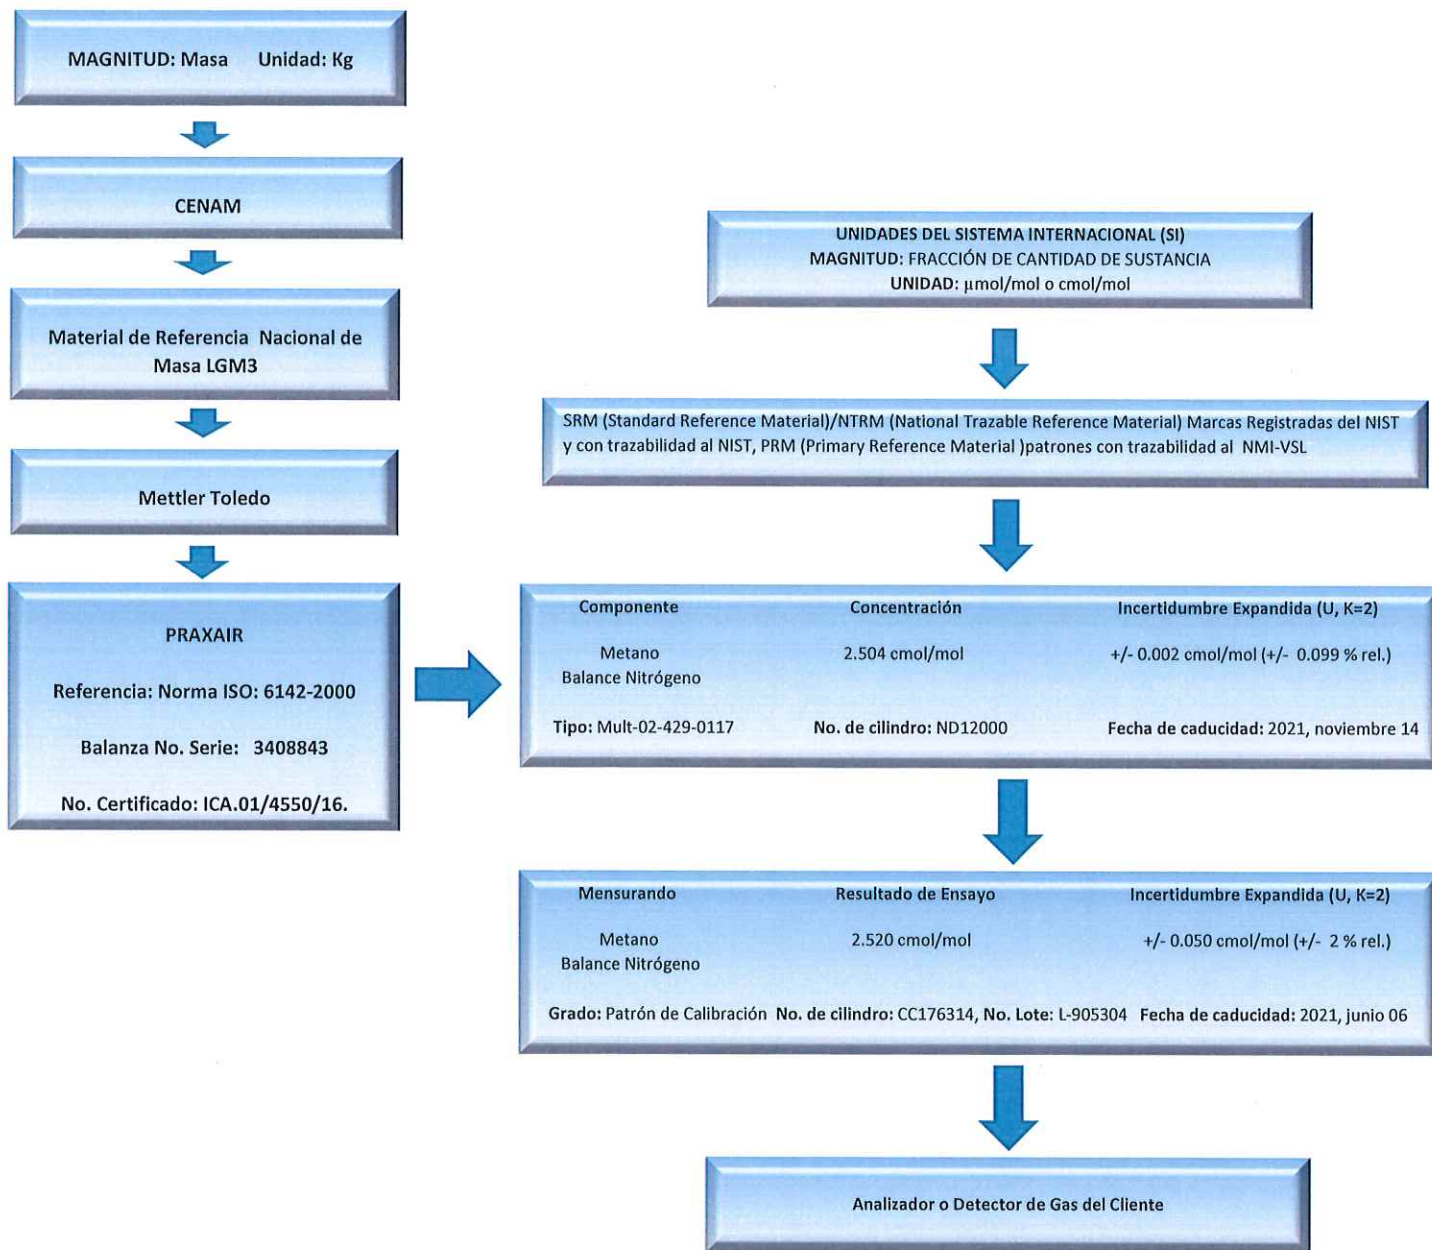

Analizadores Específicos
Carta de Trazabilidad Metano
Iden: CAL-GAS-08A

Tec. José E. Hernández Mendoza
 Realizó

Ing. Mario Guillermo García Reyes
 Aprobó