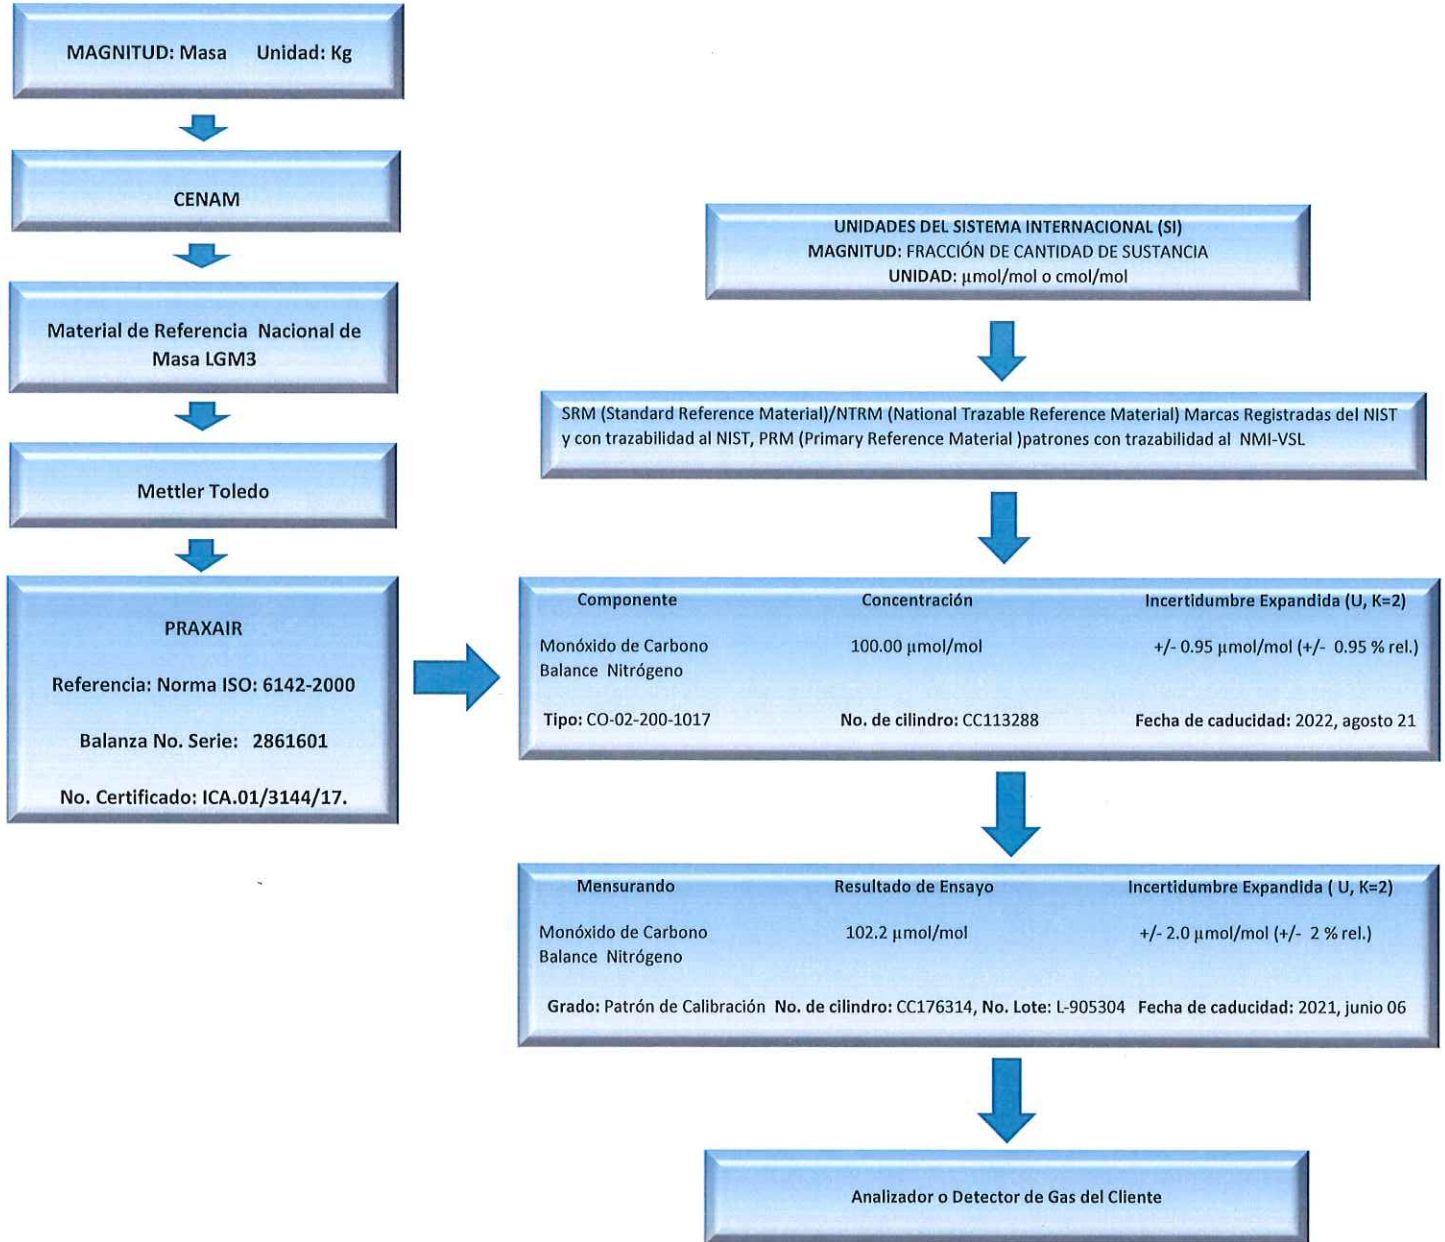

Analizadores Específicos
Carta de Trazabilidad Monóxido de Carbono
Iden: CAL-GAS-08E

 Tec. José E. Hernández Mendoza
 Realizó

 Ing. Mario Guillermo García Reyes
 Aprobó